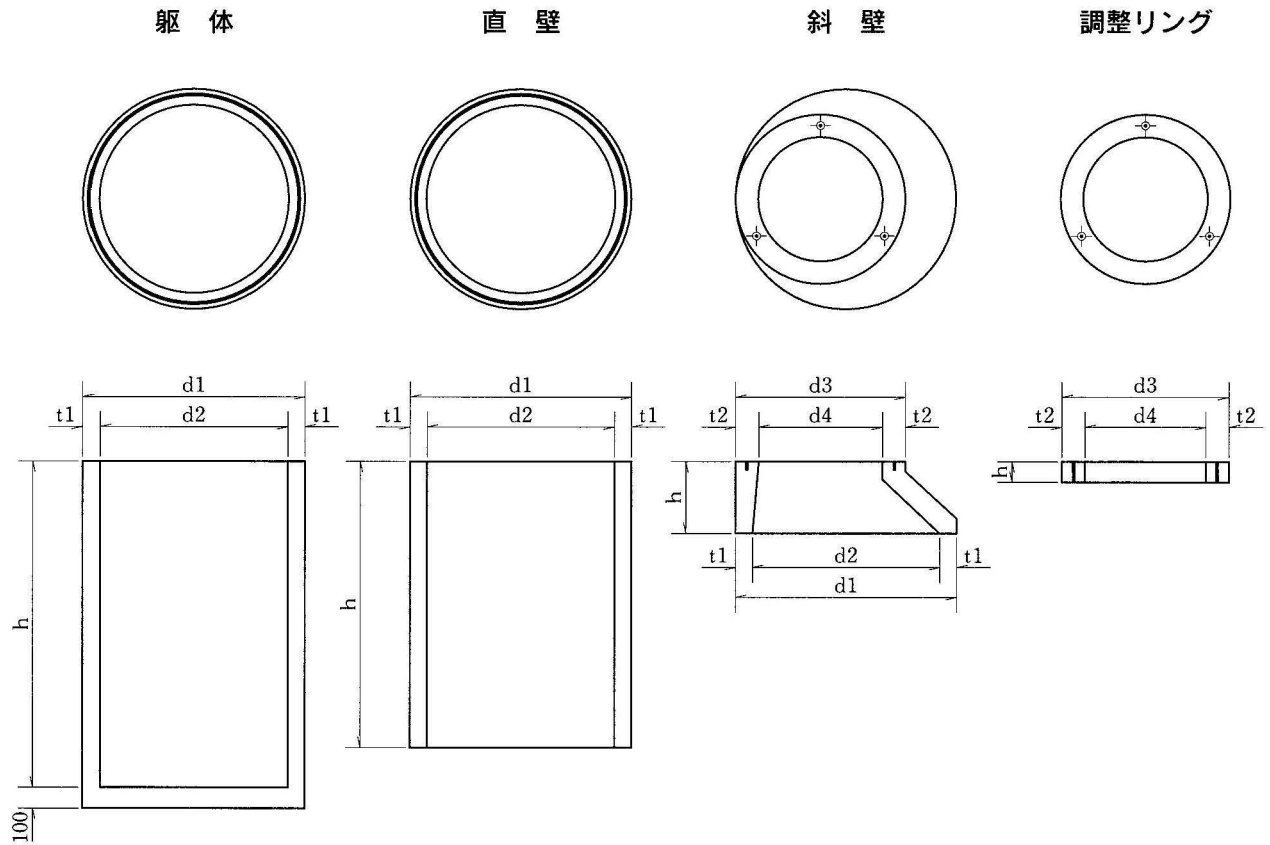

組立マンホール

| 種類 | 寸法 (単位mm) | | | | | | | 標準重量 (kg) |
|--------|-----------|------|-----|-----|-----|----|-----|-----------|
| | 有効高 | 径 | | | | 肉厚 | | |
| | h | d1 | d2 | d3 | d4 | t1 | t2 | |
| 調整リング | 60 | | | 820 | 600 | | 110 | 35 |
| | 100 | | | 820 | 600 | | 110 | 59 |
| | 150 | | | 820 | 600 | | 110 | 88 |
| 斜壁 | 300 | 1070 | 900 | 820 | 600 | 85 | 110 | 175 |
| | 450 | 1070 | 900 | 820 | 600 | 85 | 110 | 268 |
| 直壁 | 300 | 1070 | 900 | | | 85 | | 189 |
| | 600 | 1070 | 900 | | | 85 | | 379 |
| | 900 | 1070 | 900 | | | 85 | | 568 |
| | 1200 | 1070 | 900 | | | 85 | | 758 |
| | 1500 | 1070 | 900 | | | 85 | | 947 |
| 躯体ブロック | 900 | 1070 | 900 | | | 85 | | 784 |
| | 1200 | 1070 | 900 | | | 85 | | 973 |
| | 1500 | 1070 | 900 | | | 85 | | 1163 |