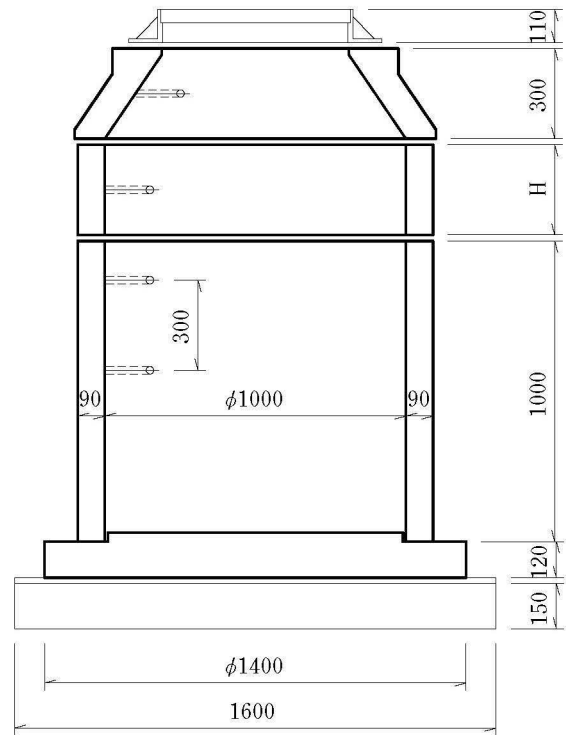

開発局人孔 I 型

正面図

側面図