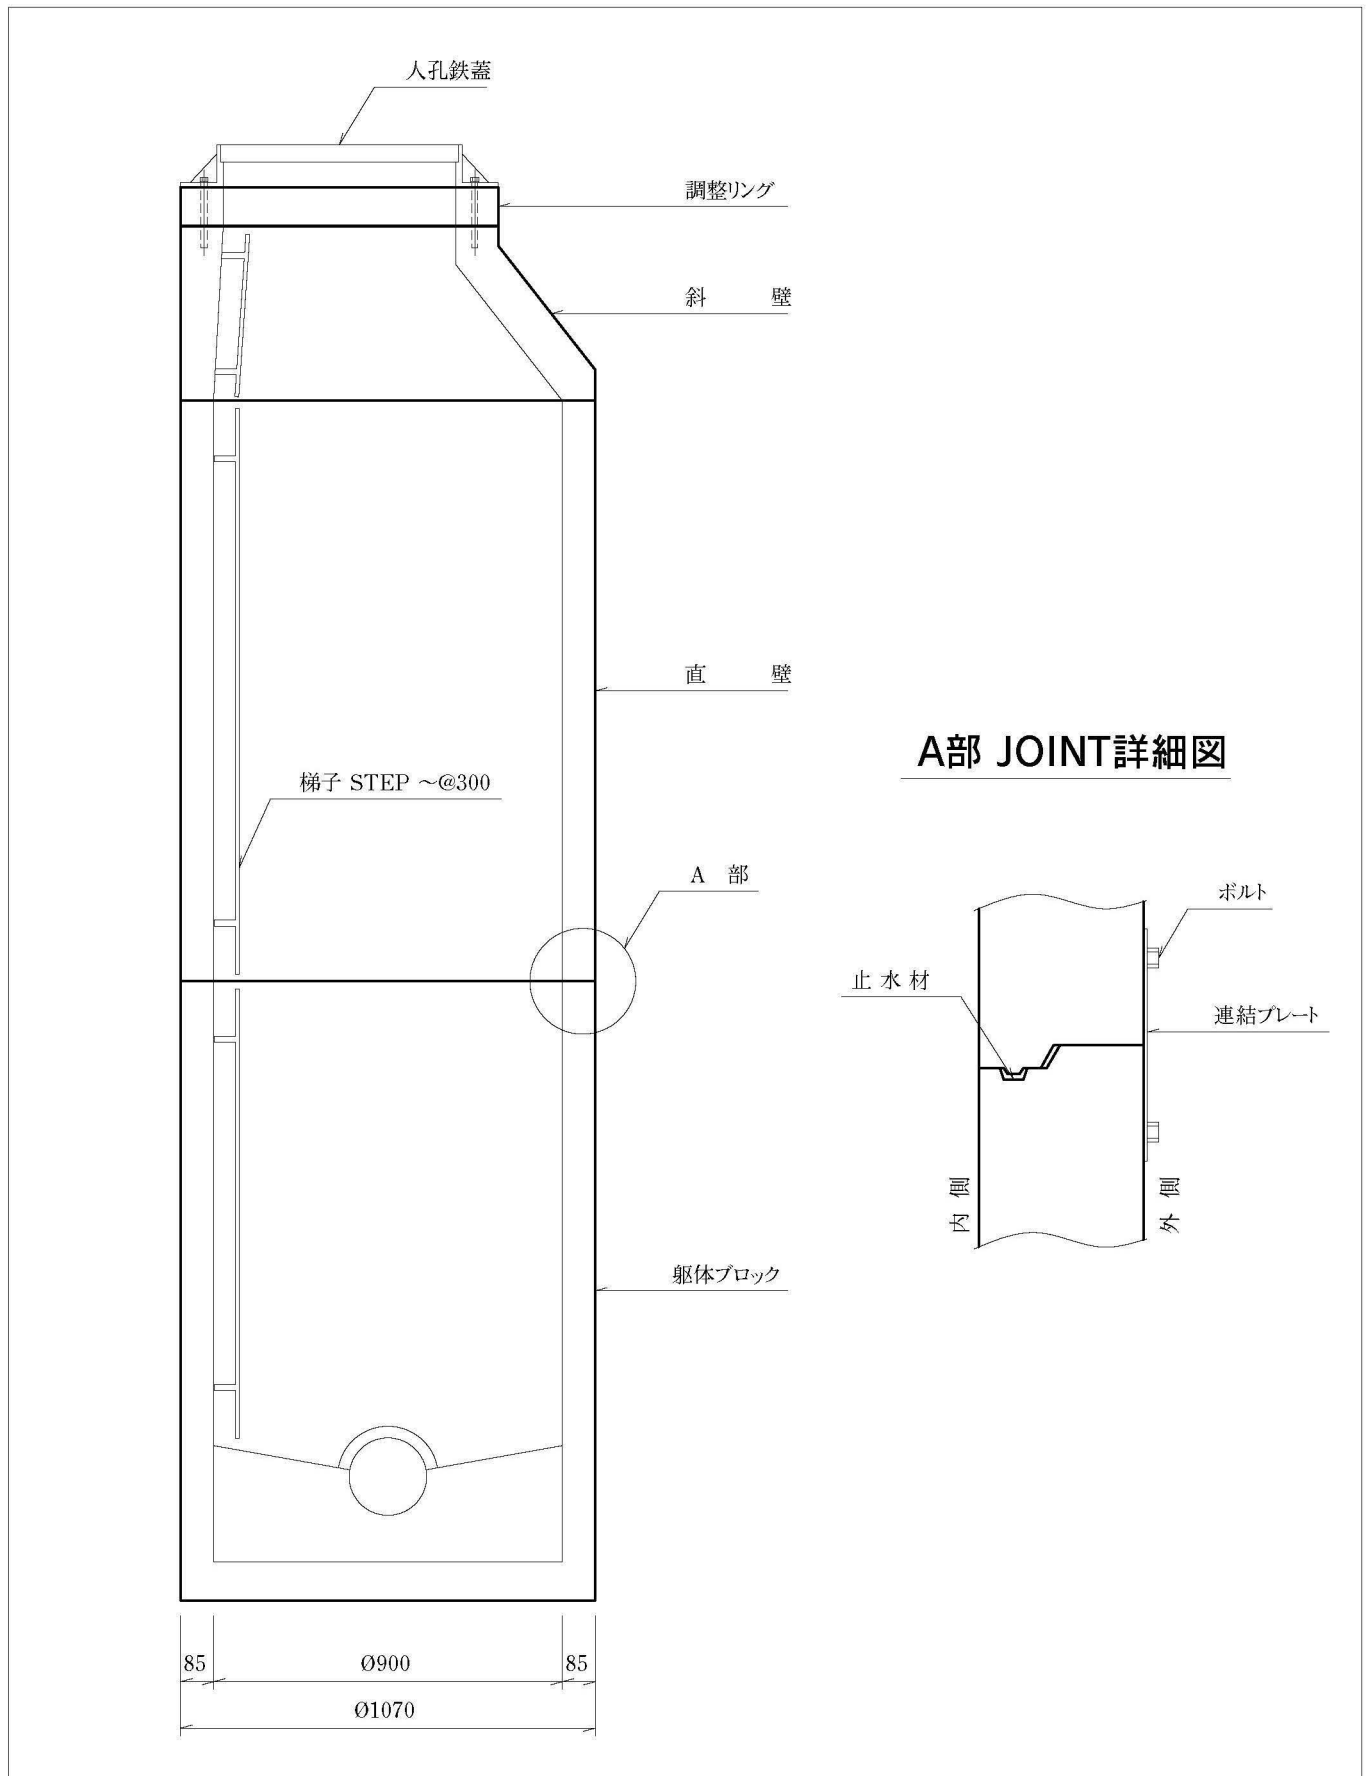

組立マンホール

| 種類 | 寸法 (単位mm) | | | | | | | 標準重量 (kg) |
|--------|-----------|------|-----|-----|-----|----|-----|-----------|
| | 有効高 | 径 | | | | 肉厚 | | |
| | h | d1 | d2 | d3 | d4 | t1 | t2 | |
| 調整リング | 60 | | | 820 | 600 | | 110 | 35 |
| | 100 | | | 820 | 600 | | 110 | 59 |
| | 150 | | | 820 | 600 | | 110 | 88 |
| 斜壁 | 300 | 1070 | 900 | 820 | 600 | 85 | 110 | 175 |
| | 450 | 1070 | 900 | 820 | 600 | 85 | 110 | 268 |
| 直壁 | 300 | 1070 | 900 | | | 85 | | 189 |
| | 600 | 1070 | 900 | | | 85 | | 379 |
| | 900 | 1070 | 900 | | | 85 | | 568 |
| | 1200 | 1070 | 900 | | | 85 | | 758 |
| | 1500 | 1070 | 900 | | | 85 | | 947 |
| 躯体ブロック | 900 | 1070 | 900 | | | 85 | | 784 |
| | 1200 | 1070 | 900 | | | 85 | | 973 |
| | 1500 | 1070 | 900 | | | 85 | | 1163 |

開発局人孔 I 型

正面図

側面図

開発局人孔II型

正面図

側面図

開発局人孔Ⅲ型

正面図