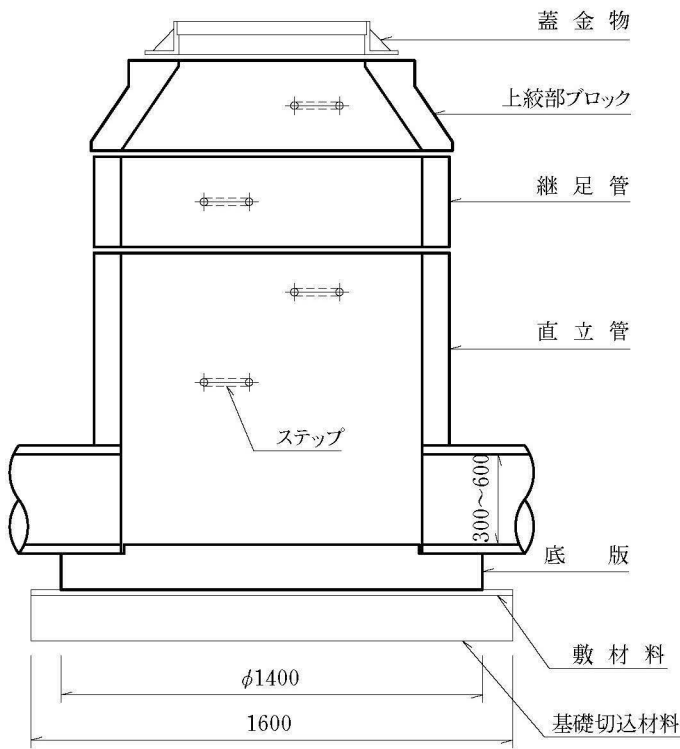

開発局人孔 I 型

正面図

側面図